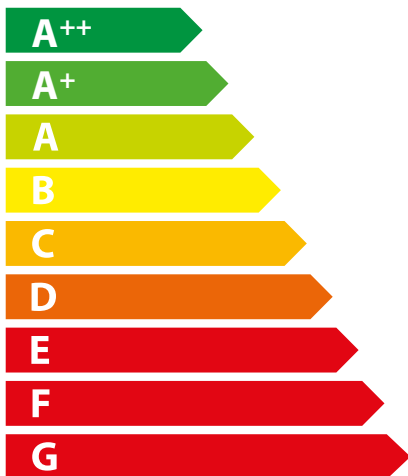

ENERG

енергия · ενεργεια

Extraflame®

SIBILLA
BIANCO

8,2
kW

ENERGIA · ЕНЕРГИЯ · ΕΝΕΡΓΕΙΑ · ENERGIJA · ENERGY · ENERGIE · ENERGI

2015/1186

ENERG

енергия · ενεργεια

Extraflame®

SIBILLA
BORDEAUX

8,2
kW

ENERGIA · ЕНЕРГИЯ · ΕΝΕΡΓΕΙΑ · ENERGIJA · ENERGY · ENERGIE · ENERGI

2015/1186