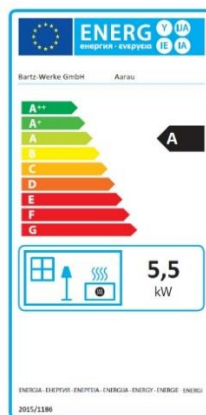

Ofen - Stube

Neukloster Ludwigslust
Plau am See

Energieberatung - Kaminöfen - Schornsteine

BARTZ

Aarau

Technische Daten:

Nennwärmeleistung	5,5 kW (3-8 kW)
Maße H/B/T	1060/504/437 mm
Rauchrohrdurchmesser	150 mm
Feuerraumgröße H/B/T	400/320/295 mm
Holz Scheit-Breite max.	30 cm
Gewicht	119 kg/169 kg
Brennstoffe	Holz, Holzbriketts