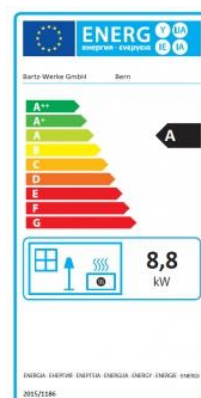

Alter Markt 1
23992 Neukloster
038422-229878

Schulstraße 44
19395 Plau am See
038735 - 94 71 75

Schweriner Str. 38
19288 Ludwigslust
038735 - 94 71 75

info@ofen-stube.de
www.ofen-stube.de