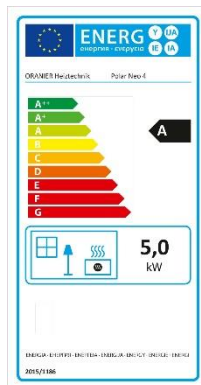

Technische Angaben:

Energieeffizienzklasse	A
Anschlussmöglichkeit	oben / hinten
Betrieb mit externer Luftzufuhr	hinten / unten
Nennwärmeleistung	5,0 kW
Gewicht Stahl / Stein, Kachel (inkl. Verpackung)	152 kg
Raumheizvermögen bis	88 m³
Länge Holzscheite	25 cm
Abgasmassenstrom	5,3 g/s
Abgastemperatur	293 °C
erforderlicher Förderdruck	0,12 mbar

Variante Ausstellunqsöfen:

- Speckstein, Korpus Stahl Gussgrau

UVP Polar Neo Speckstein

3.026,44 €uro

Jetzt 2.181,53

Alle Preise verstehen sich inkl. 16% MwSt.

aew-absolut
Alter Markt 1
23992 Neuklo
038422-229876