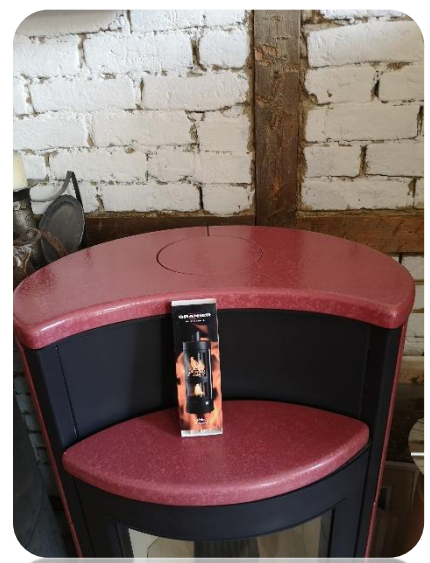

Alter Markt 1
23992 Neukloster
038422-229878

Schulstraße 44
19395 Plau am See
038735 - 94 71 75

Schweriner Str. 38
19288 Ludwigslust
038735 - 94 71 75

info@ofen-stube.de
www.ofen-stube.de