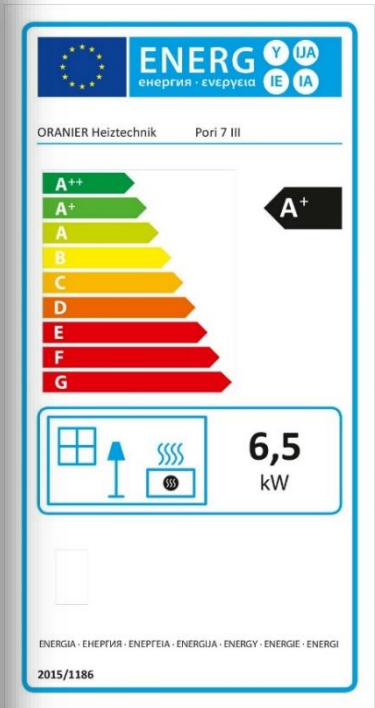

- ✓ Variante Keramik mit Kombi-Abdeckplatte + Platte Warmhaltefach
- ✓ Luftdurchströmter Griff
- ✓ Tür Holzlegefach
- ✓ serienmäßiger externer Verbrennungsluftanschluss

Technische Angaben:

Energieeffizienzklasse	A+
Anschlussmöglichkeit	oben / hinten
Betrieb mit externer Luftzufuhr	hinten
Nennwärmeleistung	6,5 kW
Gewicht Stahl / Stein, Kachel (inkl. Verpackung)	120 / 175kg
Raumheizvermögen bis	1311 m³
Länge Holzscheite	33 cm
Abgasmassenstrom	7,2 g/s
Abgastemperatur	256 ° C
erforderlicher Förderdruck	0,12mbar

Varianten:

- Keramik Rubinrot, Korpus Stahl Schwarz

Optionales Zubehör

Anschlussstutzen für Verbrennungsluftzufuhr
€ 41,65

Ofen-Stube

Sonder-Editionen

Lieferung nach Absprache
Höhe 1115/1145 mm
Breite 600 Selbstabholer-Preis
Tiefe 480

UVP
Euro 2.699,00

JETZT
Euro 1.893,50

Alle Preise verstehen sich inkl.
16% MwSt.

Oranier Pori 7 Ofen-Stube
Plau am See + Neukloster

Ofen - Stube

Neukloster Ludwigslust
Plau am See

Energieberatung - Kaminöfen - Schornsteine