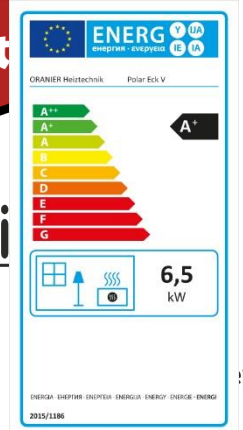

Ofen - Stube

Neukloster Ludwigslust
Plau am See

Energieberatung - Kaminöfen - Schornstein

ORANIER

Polar Neo ECK

Serienmäßiger Lieferumfang:

- Automatikregelung
- Safe-Verschlussystem
- Höhenverstellbare Füße
- Serienmäßiger externer Verbrennungsluftanschluss
(Anschlussstutzen ist vormontiert und inklusive)
- Massive Gusstür / Gussboden
- Extra große Ascheschublade

Technische Angaben:

Energieeffizienzklasse	A+
Anschlussmöglichkeit	oben
Betrieb mit externer Luftzufuhr	hinten links + rechts / unten
Nennwärmeleistung	6,5 kW
Höhe	1223 mm
Breite	689 mm
Tiefe	587 mm
Gewicht (inkl. Verpackung) Keramik	230 kg
Raumheizvermögen bis	128 m ³
Wirkungsgrad	>80 %
Länge Holzscheite	30 cm
Abgasmassenstrom	6,3 g/s
Abgastemperatur	261 °C
erforderlicher Förderdruck	0,12 mbar